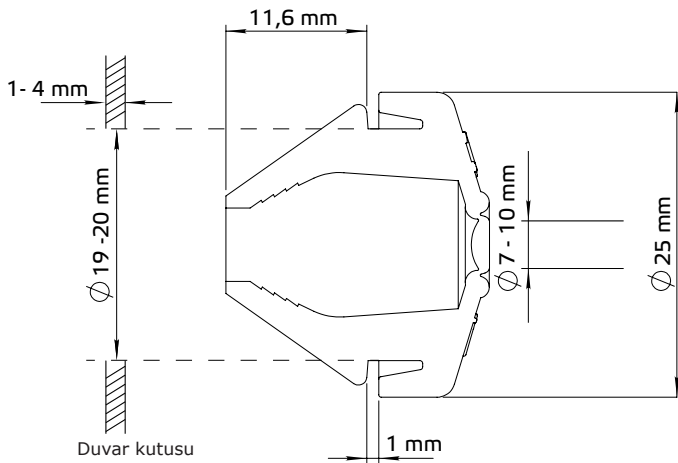

Ana Özellikler

- Toz ve su geçirmez sızdırmazlık
- M20 metrik boyut
- Alanın kısıtlı olduğu yerlerde idealdir; daha az çıkıntıya ve daha fazla alana ihtiyaç olan yerler
- Ürünün birebir aynı olmasını ve yüksek kalitesini sağlayan otomatik üretim süreci
- Yaygın sıvılara ve çözücülere karşı dayanıklıdır
- Basit, hızlı ve kurulumu kolay
- Herhangi bir tıkaçta ihtiyaç duymadan kablo kurulumundan önce ve sonra yalıtılır
- Dişli deliklere veya kilit somunlarına gerek yok
- Uygun maliyetli çözüm

Kullanım alanı

- Kabloların ve tellerin kutuların yüzeylerine güvenli bir şekilde yerleştirilmesi gereken alanlarda kullanım için

Teknik özellikler

Malzeme	Kauçuk TPV
Koruma standardı	IP67 (EN 60529'a göre)
Sıcaklık aralığı	-60–135 °C

Boyutlar

Bağlı kablo

Ürün kodları

Ürün kodu	İç dişler	Renk
KD-WH-M20	7–10 mm	beyaz (RAL 9010)
KD-LG-M20		gri (RAL 7035)
KD-BK-M20		siyah (RAL 9005)

Standartlar

- RoHS Direktifi 2017/2102/AB

Ambalaj

Ürün	Ambalaj	Uzunluk [mm]	Genişlik [mm]	Yükseklik [mm]	Net ağırlık	Brüt ağırlık
KD-XX-M20	Paket (100 adet.)	-	190	250	0,5 kg	0,51 kg
	Kutu (1000 adet)	430	300	190	5 kg	5,4 kg