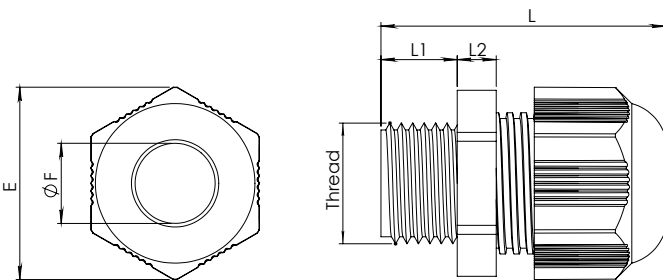

### Huvudaspekter

- Metrisk anslutningsgänga enligt EN 50262
- Minskande tätningsinsats för att tätta kablar med mindre ytterdiametrar
- Motståndskraftig mot vanliga vätskor och lösningsmedel
- Lätt att installera
- Brett tätnings- och spännområde
- Vibrationsskydd

### Mått

Artikel	L [mm]	L1 [mm]	L2 [mm]	E [mm]	F [mm]
W-CG-LG-M12 W-CG-BK-M12	30	8	5	18,2	6
W-CG-LG-M16 W-CG-BK-M16	37	10	5	25	10
W-CG-LG-M20 W-CG-BK-M20	39	19	6	30,8	92

**Obs!** Muttrarerna W-CN-XX-M12/M16/M20 måste beställas separat.