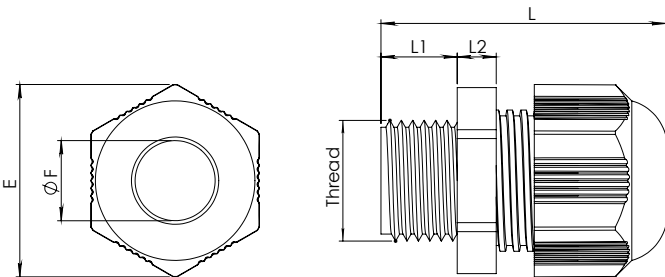

Huvudaspekter

- Metrisk anslutningsgänga enligt EN 50262
- Minskande tätningsinsats för att tätta kablar med mindre ytterdiametrar
- Motståndskraftig mot vanliga vätskor och lösningsmedel
- Lätt att installera
- Brett tätnings- och spännområde
- Vibrationsskydd

Teknisk data

Material	Kabelgenomföring	Polyamid 6.0, obearbetad
	Tätningssinsats	TPV
Brandfarlighetsgrad		V.0
Kapslingsklass		IP67 (enligt EN60529)
Temperatursområde		-30—80 °C

Mått

Artikel	L [mm]	L1 [mm]	L2 [mm]	E [mm]	F [mm]
W-CG-LG-M12 W-CG-BK-M12	30	8	5	18,2	6
W-CG-LG-M16 W-CG-BK-M16	37	10	5	25	10
W-CG-LG-M20 W-CG-BK-M20	39	19	6	30,8	92

Obs! Muttrar och W-CN-XX-M12/M16/M20 måste beställas separat.

Användningsområde

- För användning i områden där kablar och ledningar måste sättas in på ett säkert sätt genom enheters hölje

Standarder

- RoHS-direktiv 2017/2102/EU

Artikelkoder

Artikelkod	Gänga	Spännområde [mm]	Skiftnyckel 1 storlek [mm]	Skiftnyckel 2 storlek [mm]	Färg
W-CG-LG-M12	M12x1.5	3—6	15	16	grå (RAL 7035)
W-CG-LG-M16	M16x1.5	5—10	22	22	
W-CG-LG-M20	M20x1.5	8—13	27	27	
W-CG-BK-M12	M12x1.5	3—6	15	16	svart (RAL 9005)
W-CG-BK-M16	M16x1.5	5—10	22	22	
W-CG-BK-M20	M20x1.5	8—13	27	27	