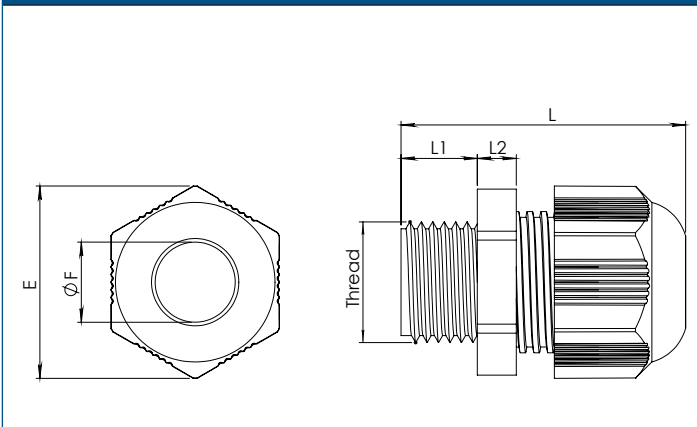

W-CG

Plastikinis kabelio sandariklis

„W-CG-XX“ yra bendrosios paskirties kabelių sandarikliai, užtikrinantys kabelių sandarumą atitinkantį IP67 atsparumą. Jie yra dviejų spalvų ir 3 skirtingų dydžių, tinkamų skirtingo skersmens kabeliams.

Pagrindinės savybės

- Metrinis sujungimo sriegis pagal EN 50262
- Sumažinama sandariklio ertmė, kad būtų galima užsandarinti mažesnio išorinio skersmens kabelius
- Atsparus įprastiems skysčiams ir tirpikliams
- Lengvai montuojamas
- Platus sandarinimo ir užspaudimo diapazonas
- Apsauga nuo vibracijos

Išmatavimai

Gaminio kodas	L [mm]	L1 [mm]	L2 [mm]	E [mm]	F [mm]
W-CG-LG-M12 W-CG-BK-M12	30	8	5	18,2	6
W-CG-LG-M16 W-CG-BK-M16	37	10	5	25	10
W-CG-LG-M20 W-CG-BK-M20	39	10	6	30,8	13

Pastaba: W-CN-XX-M12 / M16 / M20 kabelių sandariklių veržlės reikia užsisakyti atskirai.

Naudojimo sritis

- Skirta naudoti tose vietose, kur kabelius ir laidus reikia saugiai prakišti pro skydo sienelę

Standartai

- RoHS Direktyva 2017/2102/EU

Gaminio kodas

Kodas	Sriegis	Užveržimo diametras [mm]	Veržlės 1 dydis [mm]	Veržlės 2 dydis [mm]	Spalva
W-CG-LG-M12	M16x1.5	3–6	15	16	pilka (RAL 7035)
W-CG-LG-M16	M16x1.5	5–10	22	22	
W-CG-LG-M20	M20x1.5	8–13	27	27	
W-CG-BK-M12	M12x1.5	3–6	15	16	juoda (RAL 9005)
W-CG-BK-M16	M16x1.5	5–10	22	22	
W-CG-BK-M20	M20x1.5	8–13	27	27	