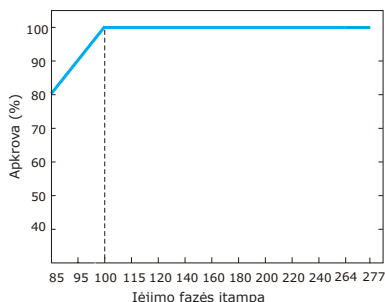

Išėjimo įtampos kritimas VS įėjimo įtampa