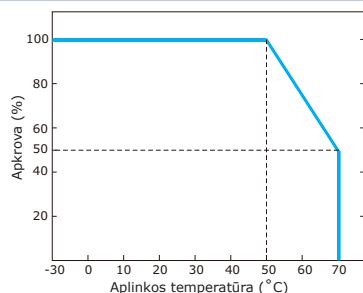

Techniniai duomenys

Įėjimo fazės įtampa	85—264 VAC / 47—63 Hz	
Išėjimo įtampa	24 VDC	
Nominali galia	36 W	
Srovės diapazonas	0—1,5 A	
Energijos suvartojimas nesant apkrovai:	< 0,3 W	
Apsauga	Perkrova	Nuolatinis srovės ribojimas, automatiškai įsijungia po įtampos dingimo priežasties pašalinimo
	Viršįtampio apsauga	Įjungus įtampą automatinis įsijungimas
EMC emisija	B klasė (EN55032)	
Aplinkos sąlygos	Temperatūra	-30—70 °C
	Santykinė drėgmė	20—90 % rH (ne kondensatas)
Apsaugos standartai	IP20	

Pajungimas

L	Maitinimo įtampa 85—264 VAC / 47—63 Hz
N	Maitinimo įtampa 85—264 VAC / 47—63 Hz
-V	Išėjimo įtampa
+V	+ 24 VDC, išėjimo įtampos jungtis

Veikimo diagramos

Išėjimo įtampos kritimas VS aplinkos temperatūra