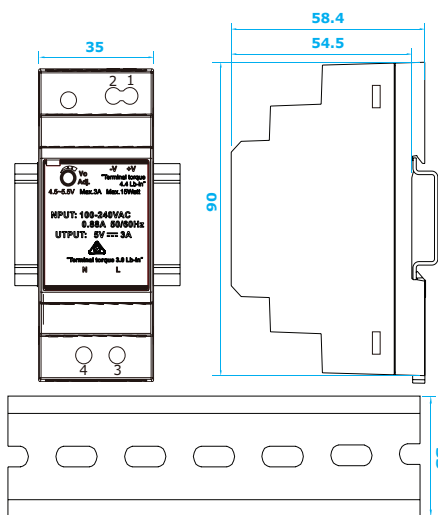

Tvirtinimas ir išmatavimai