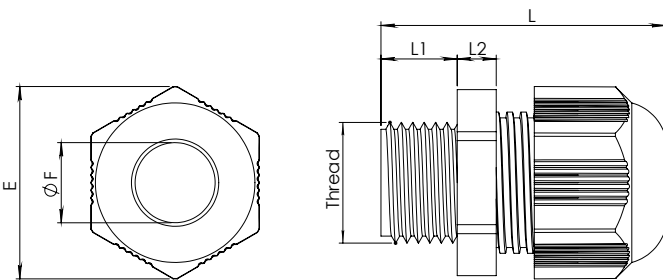

W-CG-XX

Plastová kabelová průchodka

W-CG-XX jsou univerzální kabelové průchodky, které zajišťují utěsnění kabelů skrz stěnu a vodotěsné vedení a kotvení kabelů s krytím IP67. Jsou k dispozici ve 2 barvách a 3 různých velikostech vhodných pro kabely s různými průměry.

Klíčové vlastnosti

- Metrický spojovací závit podle EN 50262
- Redukce těsnicí vložky pro utěsnění kabelů s menšími vnějšími průměry
- Odolnost vůči běžným tekutinám a rozpouštědlům
- Snadná instalace
- Široký rozsah těsnění a upínání
- Antivibrační ochrana

Technická specifikace

Materiál	Průchodka	Polyamid 6.0, nevyztužený
	Těsnicí vložka	TPV
Třída hořlavosti		V.0
Stupeň krytí:		IP67 (dle EN 60529)
Teplotní rozsah:		-30–80 °C

Rozměry

Produkt	L [mm]	L1 [mm]	L2 [mm]	E [mm]	F [mm]
W-CG-LG-M12 W-CG-BK-M12	30	8	5	18,2	6
W-CG-LG-M16 W-CG-BK-M16	37	10	5	25	10
W-CG-LG-M20 W-CG-BK-M20	39	19	6	30,8	92

Kódy produktů

Kód výrobku	Závit	Rozsah upínání [mm]	Velikost klíče 1 [mm]	Velikost klíče 2 [mm]	Barva
W-CG-LG-M12	M12x1.5	3–6	15	16	šedá (RAL 7035)
W-CG-LG-M16	M16x1.5	5–10	22	22	
W-CG-LG-M20	M20x1.5	8–13	27	27	
W-CG-BK-M12	M12x1.5	3–6	15	16	černá (RAL 9005)
W-CG-BK-M16	M16x1.5	5–10	22	22	
W-CG-BK-M20	M20x1.5	8–13	27	27	